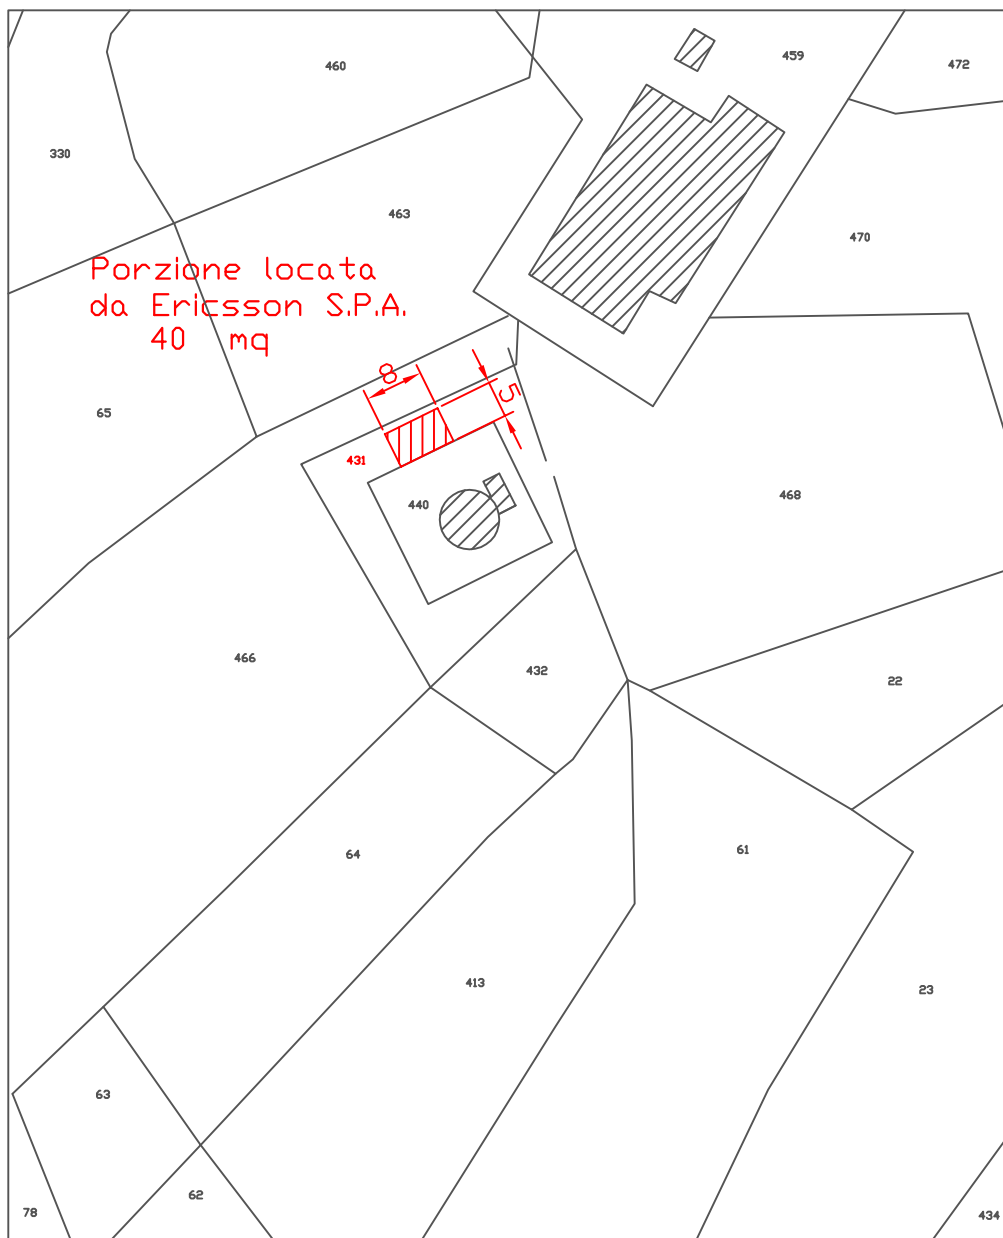

Sub. ALLEGATO A

ESTRATTO CATASTALE - Scala 1 : 1000

La Locatrice :

La Conduttrice :

Provincia di Cuneo

Comune di Sommariva Perno Località Ciura

N.C.T. di Cuneo - Foglio 14, Particella 431.